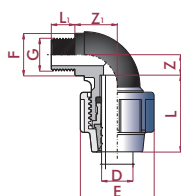

D x G	CODE	REF.	DN	PN	L	L₁	Z	Z₁	E	F
16 x 3/8"	01493	11 01 616	10 x 10	10	49	13	13	27	47	27
16 x 1/2"	09146	11 01 617	10 x 15	10	49	13	13	27	47	27
20 x 1/2"	01494	11 01 620	15 x 15	10	49	14	13	26	47	27
20 x 3/4"	01495	11 01 621	15 x 20	10	49	16	13	26	47	30
25 x 1/2"	01496	11 01 624	20 x 15	10	58	14	16	34	56	27
25 x 3/4"	01497	11 01 625	20 x 20	10	58	16	16	34	56	30
32 x 1/2"	32055	11 01 630	25 x 15	10	81	14	18	34	65	27
32 x 3/4"	32056	11 01 631	25 x 20	10	81	16	18	34	65	30
32 x 1/2"	32055	11 01 630	25 x 15	10	81	14	18	34	65	27
32 x 3/4"	32056	11 01 631	25 x 20	10	81	16	18	34	65	30
32 x 1"	01498	11 01 632	25 x 25	10	81	19	18	45	65	36
40 x 1 1/4"	01499	11 01 640	32 x 32	10	92	21	24	59	81	48
40 x 1 1/2"	01484	11 01 641	32 x 40	10	92	21	24	59	81	52
50 x 1 1/4"	01500	11 01 649	40 x 32	10	108	21	28	68	92	48
50 x 1 1/2"	01501	11 01 650	40 x 40	10	108	21	28	68	92	52
50 x 2"	01502	11 01 651	40 x 50	10	108	26	28	68	92	66
63 x 2"	01503	11 01 663	50 x 50	10	125	26	32	78	114	66
75 x 2 1/2"	01504	11 01 675	65 x 65	10	140	30	41	83	128	82
90 x 3"	17903	11 01 690	80 x 80	10	156	35	53	77	152	113
90 x 4"	17904	11 01 691	100 x 100	10	156	39	53	77	152	113
110 x 4"	17905	11 01 710	110 x 110	10	176	40	63	90	182	135