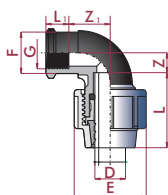

PP-P. 01. CPFT

- 90° Elbow
- Comp x BSP female thread

- Coude 90°
- Comp x Femelle à visser BSP

- Codo 90°
- Comp x Rosca hembra BSP

- Joelho 90°
- Junta rápida x Rosca fêmea BSP

D x G	CODE	REF.	DN	PN	L	L ₁	Z	Z ₁	E	F
16 x 3/8"	01478	11 01 416	10 x 10	10	49	15	13	22	47	27
16 x 1/2"	09145	11 01 417	10 x 15	10	49	16	13	22	47	27
20 x 1/2"	01479	11 01 420	15 x 15	10	49	16	13	26	47	27
20 x 3/4"	01480	11 01 421	15 x 20	10	49	19	13	26	47	34
25 x 1/2"	07350	11 01 424	20 x 15	10	58	19	16	31	56	34
25 x 3/4"	01481	11 01 425	20 x 20	10	58	19	16	31	56	34
32 x 1/2"	09710	11 01 430	25 x 15	10	81	16	18	43	65	27
32 x 3/4"	01482	11 01 431	25 x 20	10	81	19	18	43	65	34
32 x 1"	01483	11 01 432	25 x 25	10	81	22	18	43	65	41
40 x 3/4"	33488	11 01 438	32 x 20	10	92	19	24	48	81	34
40 x 1"	33489	11 01 439	32 x 25	10	92	24	24	46	81	41
40 x 1 1/4"	01485	11 01 440	32 x 32	10	92	24	24	54	81	52
40 x 1 1/2"	01486	11 01 441	32 x 40	10	92	24	24	54	81	61
50 x 1 1/2"	01487	11 01 450	40 x 40	10	108	24	28	58	92	61
50 x 2"	01488	11 01 451	40 x 50	10	108	28	28	58	92	76
63 x 1 1/2"	33132	11 01 462	50 x 40	10	125	28	32	68	114	58
63 x 2"	01489	11 01 463	50 x 50	10	125	28	32	67	114	76
75 x 2"	01490	11 01 474	65 x 50	10	140	28	41	83	128	76
75 x 2 1/2"	01491	11 01 475	65 x 65	10	140	33	41	83	128	88
90 x 3"	17900	11 01 490	80 x 80	10	156	35	53	55	152	109
90 x 4"	17901	11 01 491	100 x 100	10	156	36	53	89	152	132
110 x 4"	17902	11 01 510	110 x 110	10	176	38	63	63	182	135