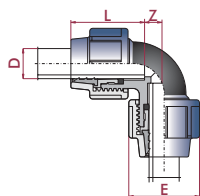

Elbows - Coudes - Codos - Joelhos

PP-P. 01. CP

- 90° Elbow
- Comp x Comp

- Coude 90°
- Comp x Comp

- Codo 90°
- Comp x Comp

- Joelho 90°
- Junta rápida x Junta rápida

D	CODE	REF.	DN	PN	L	Z	E
16 x 16	01469	11 01 016	10	16	49	13	47
20 x 20	01470	11 01 020	15	16	49	13	47
25 x 25	01471	11 01 025	20	16	58	16	56
32 x 32	01472	11 01 032	25	16	81	18	65
40 x 40	01473	11 01 040	32	16	92	24	81
50 x 50	01474	11 01 050	40	16	108	28	92
63 x 63	01475	11 01 063	50	16	125	32	114
75 x 75	01476	11 01 075	65	10	140	37	128
90 x 90	17898	11 01 090	80	10	156	53	152
110 x 110	17899	11 01 110	100	10	176	63	182

PP-P. 01. CPFT

- 90° Elbow
- Comp x BSP female thread

- Coude 90°
- Comp x Femelle à visser BSP

- Codo 90°
- Comp x Rosca hembra BSP

- Joelho 90°
- Junta rápida x Rosca fêmea BSP